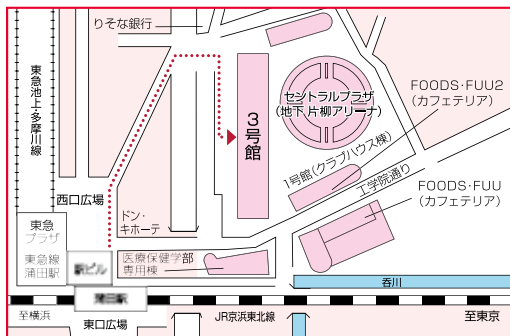

※都合により受講内容が変更になる場合がございます。

開催日 **12月16日(土)**

会場 東京工科大学 蒲田キャンパス

定員100名

申し込み締切

12月13日(水)

(定員になり次第締切となります)

●受講料・

テキスト代全教科分として500円のみ

受講料の500円は当日ご持参ください

会場 東京工科大学 蒲田キャンパス

〒144-8535 東京都大田区西蒲田5-23-22(3号館)

最寄の駅 JR京浜東北線・東急池上線・東急多摩川線「蒲田」駅
駅からのアクセス 「蒲田」駅西口より徒歩約2分

開催日 **12月17日(日)**

会場 東京工科大学 八王子キャンパス

定員100名

申し込み締切

12月13日(水)

(定員になり次第締切となります)

お申込みはこちらまで

会場 東京工科大学 八王子キャンパス

八王子駅のスクールバスのりば地図

八王子みなみ野駅のスクールバスのりば地図

〒192-0982 東京都八王子市片倉町1404-1