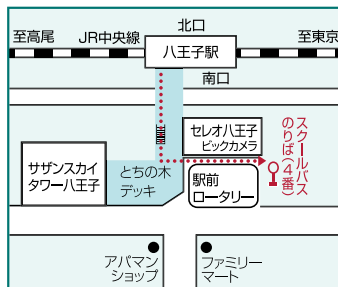

テキスト代全教科分として500円のみ

受講料の500円は当日ご持参ください

会場 東京工科大学 蒲田キャンパス

〒144-8535 東京都大田区西蒲田5-23-22(3号館)

最寄の駅 JR京浜東北線・東急池上線・東急多摩川線「蒲田」駅
駅からのアクセス 「蒲田」駅西口より徒歩約2分

開催日 **12月17日(日)**

会場 東京工科大学 八王子キャンパス

定員100名

申し込み締切

12月13日(水)

(定員になり次第締切となります)

お申込みはこちらまで

会場 東京工科大学 八王子キャンパス

八王子駅のスクールバスのりば地図

八王子みなみ野駅のスクールバスのりば地図

〒192-0982 東京都八王子市片倉町1404-1

最寄の駅 JR中央線「八王子」駅・JR横浜線「八王子みなみ野」駅
八王子駅南口よりスクールバス約10分(無料でご利用いただけます)
八王子みなみ野駅西口よりスクールバス約5分(無料でご利用いただけます)